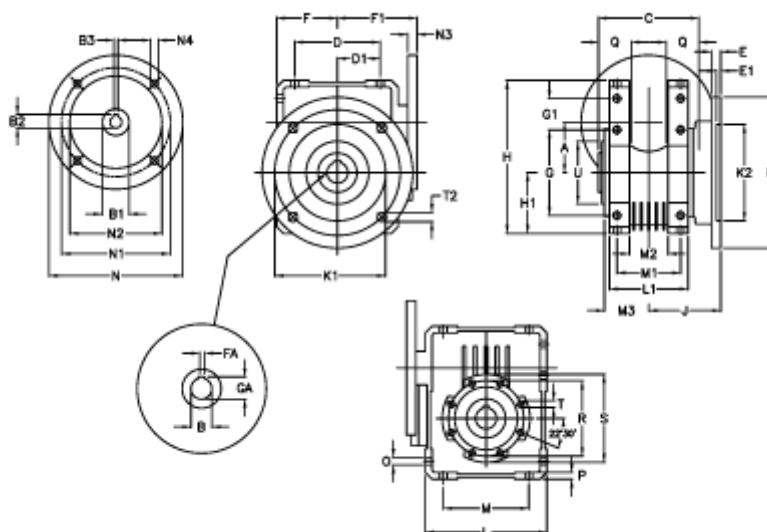

Varenummer: 392207502053016
 Beskrivelse: Snekkegear med skridnav
 W75 L1-UFC-20-P80B5

Mål

A = 75.00	E = 12	H = 220.5	M = 126	N4 = 11,5	U = 90
B = 30	E1 = 5	H1 = 87.0	M1 = 82	O = 10.5	
B1 E7 = 19	F = 87	J = 85.0	M2 = 44	P = 9	
B2 = 21.8	F1 = 112	K = 200	M3 = 58.5	Q = 40	
B3 H9 = 6	FA = 8	K1 = 165	N = 200	R = 110	
C = 127	G = 126	K2 = 130	N1 = 165	S = 125	
D = 109.5	G1 = 46.5	L = 174	N2 = 130	T = M8x14	
D1 = 46.5	GA = 33.3	L1 = 104	N3 = 12	T2 = 12.5	